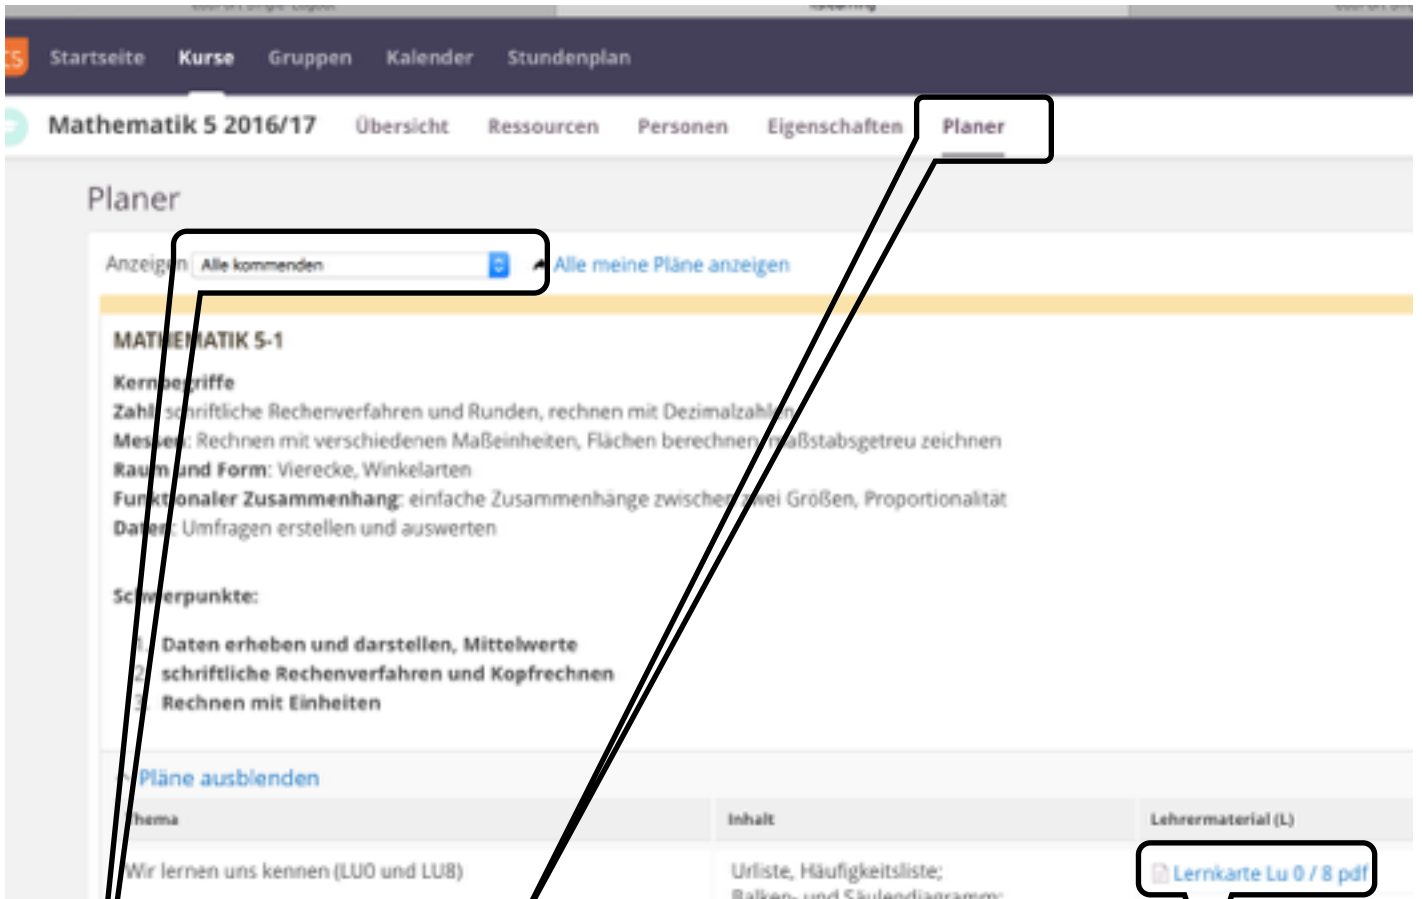

Kurzanleitung

Bitte geben Sie unter der Internetadresse:

<https://struensee.itslearning.com> den angegebene **Benutzernamen** und das **Kennwort** ein.

Nun können Sie im System eine **Emailadresse** hinterlegen (Das wäre nett, da wir dann z.B. ein neues Passwort einfach zuschicken können und nicht ausdrucken müssen, wenn Sie ihres einmal vergessen haben). Außerdem müssen Sie ihr **Kennwort** ändern, wenn Sie die Seite das erste Mal besuchen.

Hier kann man den Mathematikkurs auswählen.

Hier finden Sie den Kalender.

Nachdem der Kurs „Mathematik 5 2016/17“ gewählt wurde, kann hier der Unterrichtsplan für Mathematik aufgerufen werden.

Hier können Lernkarten und Wochenpläne heruntergeladen werden.