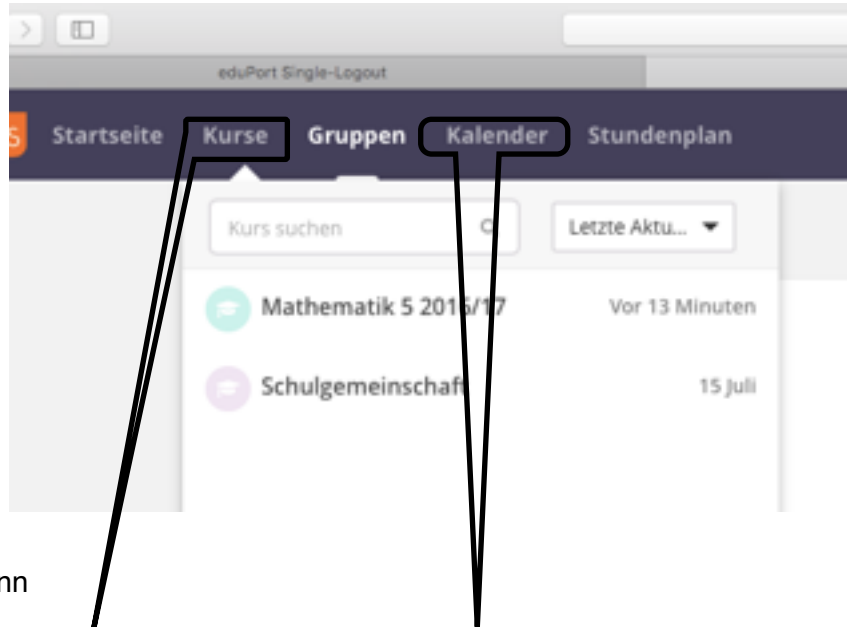

Kurzanleitung

Bitte geben Sie unter der Internetadresse:

<https://struensee.itslearning.com> den angegebene **Benutzernamen** und das **Kennwort** ein.

Nun können Sie im System eine **Emailadresse** hinterlegen (Das wäre nett, da wir dann z.B. ein neues Passwort einfach zuschicken können und nicht ausdrucken müssen, wenn Sie ihres einmal vergessen haben). Außerdem müssen Sie ihr **Kennwort** ändern, wenn Sie die Seite das erste Mal besuchen.

Hier kann man den Mathematikkurs auswählen.

Hier finden Sie den Kalender.

Nachdem der Kurs „Mathematik 5 2016/17“ gewählt wurde, kann hier der Unterrichtsplan für Mathematik aufgerufen werden.

Hier können Lernkarten und Wochenpläne heruntergeladen werden.